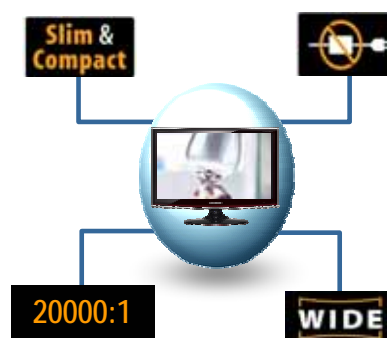

Disponibilité

Juin 2008

Points Forts

Angles de vision

Temps de Réponse

Contraste Dynamique

Modularités et Ergonomie

	T240	T260
Dimensions nettes avec le pied (LxHxP)	673 x 477 x 245	610 x 502,5 x 245mm
Dimensions nettes sans le pied (LxHxP)	673 x 477 x 78mm	610 x 435 x 78mm
Coloris	Noir laqué	
Référence	LS24TWH SUV/EN	LS26TWH SUV/EN