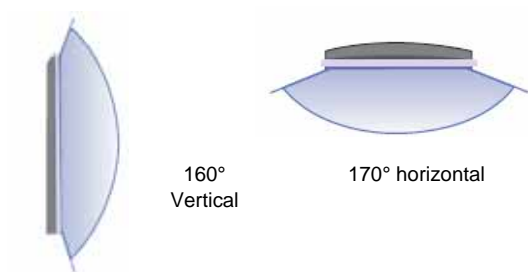

Alimentation

Type	Interne
------	---------

Accessoires & Logiciels

	CD d'installation, câbles VGA, Alimentation MagicBright3, MagicWizard, MagicTune
Enceintes	Non

Modularités & Ergonomie

VESA	-
PIVOT	-
Règlages	Rotation (170°), Inclinaison (27°)

Disponibilité

Juin 2008

Points Forts

Angles de vision

Temps de Réponse

Contraste Dynamique

Modularités et Ergonomie

	T240	T260
Dimensions nettes avec le pied (LxHxP)	673 x 477 x 245	610 x 502,5 x 245mm
Dimensions nettes sans le pied (LxHxP)	673 x 477 x 78mm	610 x 435 x 78mm
Coloris	Noir laqué	
Référence	LS24TWH SUV/EN	LS26TWH SUV/EN