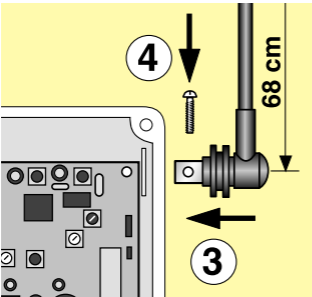

Caritel 1000
Caritel 1000/2
PASF 10003

GARANTIE / GARANZIA / GARANTÍA / GARANTIA

- **Garantie 1 an**, conservez votre ticket de caisse comme justificatif du départ de la garantie.
- **Garantie 1 Jaar**, bewaar de kassabon als garantiebewijs.
- **Garanzia 1 anno**, conservare lo scontrino come giustificativo per l'inizio della garanzia.
- **Garantía 1 año**, conservar el ticket de caja como justificante de la fecha de inicio de la garantía.
- **Garantia 1 ano**, guarde o talão da caixa como justificativo do início da garantia.