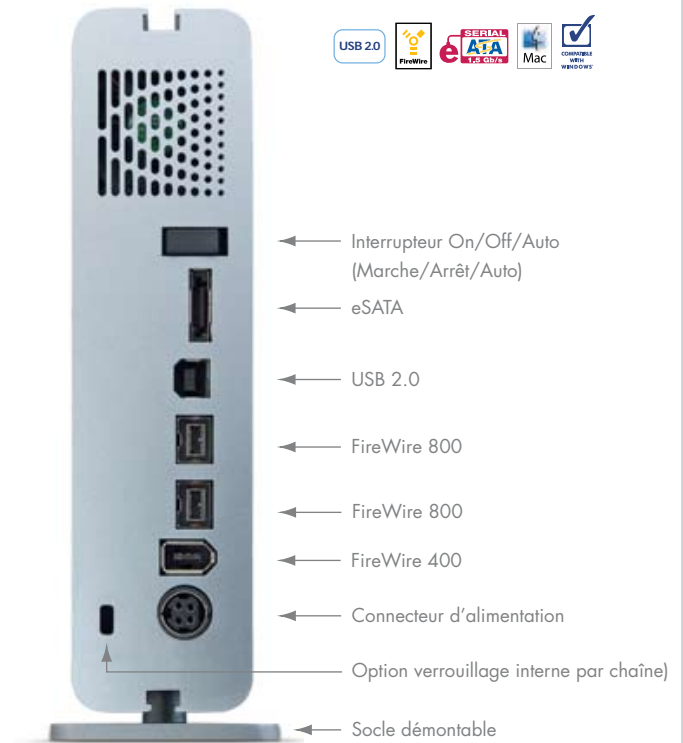

Caractéristiques

- LaCie Shortcut Button (Bouton raccourci)***
- Amorçable sur PC ou Mac****
- Connexion en guirlande (via FireWire)
- 16 Mo de mémoire cache
- Plug-and-play
- Aucun pilote requis pour Windows 2000/XP et Mac OS X
- Gestion d'énergie (Marche/Arrêt/Auto)****

Contenu du coffret

- Disque dur LaCie d2 Quadra
- Câble SATA-to-eSATA
- Câble FireWire 800 (9 broches)
- Câble FireWire 400 (6 broches)
- Câble USB 2.0 (compatible USB 1.1)
- Socle pour montage en tour
- Alimentation externe
- CD-ROM des utilitaires LaCie
- Logiciel de sauvegarde LaCie 1-Click (Mac/PC)
- Logiciel de sauvegarde SilverKeeper (Mac)
- EMC® Retrospect® Express 6.1 (Mac)
- EMC® Retrospect® Express 2.0 (Mac)

Configuration requise

- Ordinateur équipé de eSATA, FireWire 800, FireWire 400 ou port USB 2.0
- Windows® 2000, Windows XP ou version ultérieure ; processeur 500MHz ou plus puissant
- Mac® OS 10.2.8 (Mac OS 10.3 for eSATA) ou ultérieur ; G4, G5, Processeur Mac Intel 500MHz ou plus puissant
- 128 Mo de RAM au minimum (512 Mo ou plus recommandé)

Disque dur LaCie d2 Quadra

Référence	301110
Capacité*	500 Go
Interface	1 port eSATA (rugged) 2 ports FireWire 800 (9 broches) 1 port FireWire 400 (6 broches) (compatible avec iLink, DV*****) 1 port USB 2.0 (compatible USB 1.1)
Débits à l'interface (vitesse de transfert maximale)	eSATA : jusqu'à 1,5 Gbits/s (150 Mo/s) FireWire 800 : jusqu'à 800 Mbits/s (100 Mo/s) FireWire 400 : jusqu'à 400 Mbits/s (50 Mo/s) USB 2.0 : jusqu'à 480 Mbits/s (60 Mo/s)
Vitesse de transfert en rafales : ** (vitesse maximale de disque dur)	eSATA : jusqu'à 80-90 Mo/s FireWire 800 : jusqu'à 65-75 Mo/s FireWire 400 : jusqu'à 35-40 Mo/s USB 2.0 : jusqu'à 30-35 Mo/s
Vitesse de rotation	7 200 T/min
Temps d'accès	<10ms (eSATA)
Taille de la mémoire cache	16 Mo ou plus
Bouton raccourci ***	lancez une application d'un coup de pouce
Gestion d'énergie triple****	"Auto" - alimentation plus efficace, "On" - accès instantané ; "Off" - protection des données
Poids	1,5 kg (3,31 lbs)
Dimensions (LxHxP)	1.7 x 6.3 x 6.8 pouces / 44 x 160 x 173 mm
Configuration du logiciel	Aucun pilote requis pour Windows 2000/XP et Mac OS X
Garantie	2 ans

*1 Go = 1 milliard d'octets. La capacité totale disponible varie en fonction de l'environnement d'exploitation (5 à 10 % de moins, en général). Calculs basés sur 2,85 Mo par morceau MP3, 13 Go par heure de vidéo DV non compressée, et 1 Mo par fichier JPEG.

** Les vitesses de transfert en rafales varient légèrement d'un ordinateur à un autre et sont susceptibles de varier d'un disque à l'autre. La vitesse moyenne est généralement moins élevée, selon la configuration hôte.

**** Amorçable sur PC ou Mac (via interface FireWire ou eSATA). Pour bénéficier de la fonction d'amorçage, le disque LaCie d2 Quadra doit être formaté en tant que disque amorçable pour le système d'exploitation utilisé.

***** L'ordinateur doit également inclure un BIOS ou une carte d'interface qui prend en charge la fonctionnalité d'amorçage avec un disque dur externe.