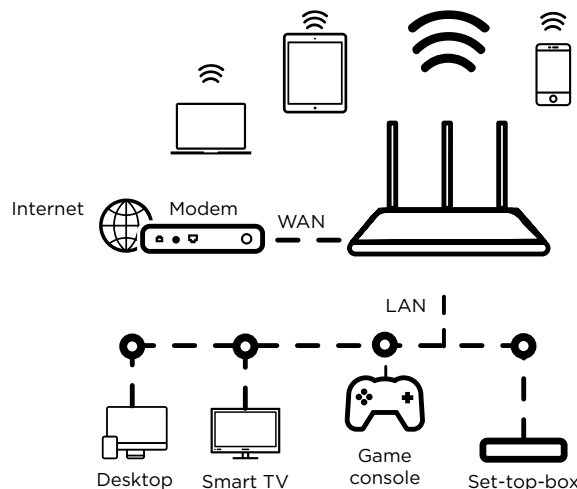

Pas besoin de changer votre Box existante pour booster votre réseau Wi-Fi et utiliser pleinement votre connexion internet.

Les 3 antennes externes ajustables combinées avec les fonctions avancées du Wi-Fi 802.11ac vont vous permettre d'améliorer significativement la couverture, la fiabilité et la stabilité de votre réseau Wi-Fi.

#### Connexions

- 4x ports LAN Ethernet pour la connexion de PC, STB, Smart TV, Console de Jeux,...
- 1x port WAN Ethernet pour la connexion à votre box Internet
- 1x port USB 2.0 pour partager sur le réseau vos contenus multimédia ou une imprimante USB

### Logiciel

Connexion WAN	IP Dynamique, IP Statique, PPPoE
DHCP	Serveur, Liste des clients DHCP, réservation d'adresses
Qualité de Service	WMM, gestion avancée de la bande passante IP pour les équipements connectés filaires et Wi-Fi
Port Forwarding	Serveur virtuel, DMZ, Port Triggering, UPNP
DNS Dynamique	DynDns, No-IP
Contrôle des Accès	Contrôle des accès Internet, contrôle des accès clients
Firewall & Sécurité	firewall SPI, filtrage des adresses IP, filtrage des URL
Fonctions USB	Samba, serveur Média DLNA, serveur d'impression
Gestion	Interface Utilisateur Web, gestion des accès, sauvegarde/restauration de la configuration, mise à niveau du micro logiciel, journal du système, Gestion de la LED, gestion des fuseaux horaires
Protocole Internet	IPv4
App STRONG WiFi	Application téléchargeable pour appareils Android et iOS