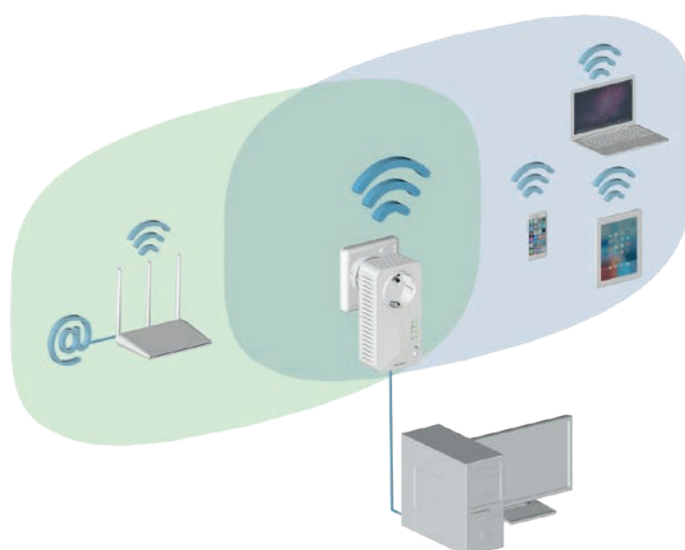

Wi-Fi

Fréquence	2.4 GHz
Standards	IEEE 802.11n/b/g
Débits Wi-Fi	Jusqu'à 300 Mbit/s
Sécurité Wi-Fi	WPA-Personnel, WPA2-Personnel, WPA-Personnel /WPA2-Personnel mode mixed
Antennes	2x Antennes internes optimisées
Puissance de transmission	Europe: <20 dBm (2.4 GHz)
Canaux Supportés	1, 2, 3, 4, 5, 6, 7, 8, 9, 10, 11, 12, 13
Fonctionnalités	Modes Répéteur/Point d'Accès, contrôle d'accès

Matériel

Interfaces	Port LAN : 1x 10/100 Mbit/s (Auto MDI/MDIX) Prise gigogne filtrée 250 V AC supportant jusqu'à 16 A
Boutons	«Connect & Secure» (WPS)/ Reset
LEDs	Alimentation, «Connect & Secure» (WPS), Wi-Fi, Ethernet
Alimentation	Interne, 100-240 V, 50/60 Hz, 0.1 A
Standards	IEEE 802.11n/g/b, IEEE 802.3, IEEE 802.3u

Logiciel

Configuration	Répéteur, Point d'Accès
DHCP	Auto, Serveur, Client
Gestion	Interface Utilisateur Web, réglage de l'heure Sauvegarde/Restauration de la configuration, mise à niveau du micro logiciel
Protocole Internet	IPv4

Autres

Certification	CE
Contenu	1x Répéteur Universel 300P 1x Câble Ethernet 1x Manuel d'installation 1x Carte de Garantie
Système requis	Windows 7, 8, 8.1, 10, Mac OS X, Linux, Navigateur Internet
Environnement	Température de Fonctionnement : 0 °C ~ +40 °C Température de Stockage : -10 °C ~ +70 °C Humidité en fonctionnement : 10%~90% sans condensation Humidité en stockage : 10%~90% sans condensation
Dimensions (L x P x H)	60 x 73 x 117 mm
Poids	0.16 kg

EAN REP300PFR: 9120072371073